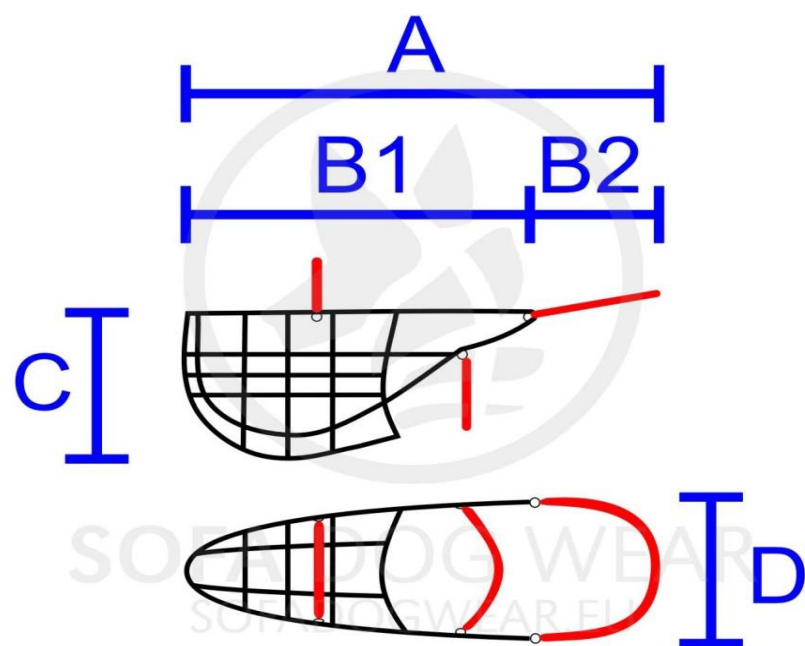

## M 3405 - IGs Standard 2Wire

| Size | Color  | A                | B1    | B2   | C    | D    |
|------|--------|------------------|-------|------|------|------|
|      |        | cm ( $\pm 0,5$ ) |       |      |      |      |
| XS1  | orange | 16,50            | 11,00 | 5,50 | 6,00 | 5,00 |
| XS2  | black  | 18,00            | 12,50 | 5,50 | 7,00 | 6,00 |
| XS3  | blue   | 18,50            | 13,00 | 5,50 | 7,00 | 6,50 |

## M 3402 - Whippets Standard 3W

| Size | Color | A                | B1    | B2   | C    | D    |
|------|-------|------------------|-------|------|------|------|
|      |       | cm ( $\pm 0,5$ ) |       |      |      |      |
| S1   | red   | 20,00            | 15,00 | 5,00 | 8,00 | 7,50 |
| S2   | black | 23,00            | 17,00 | 6,00 | 8,00 | 8,00 |
| S3   | white | 26,00            | 19,00 | 7,00 | 8,00 | 8,50 |